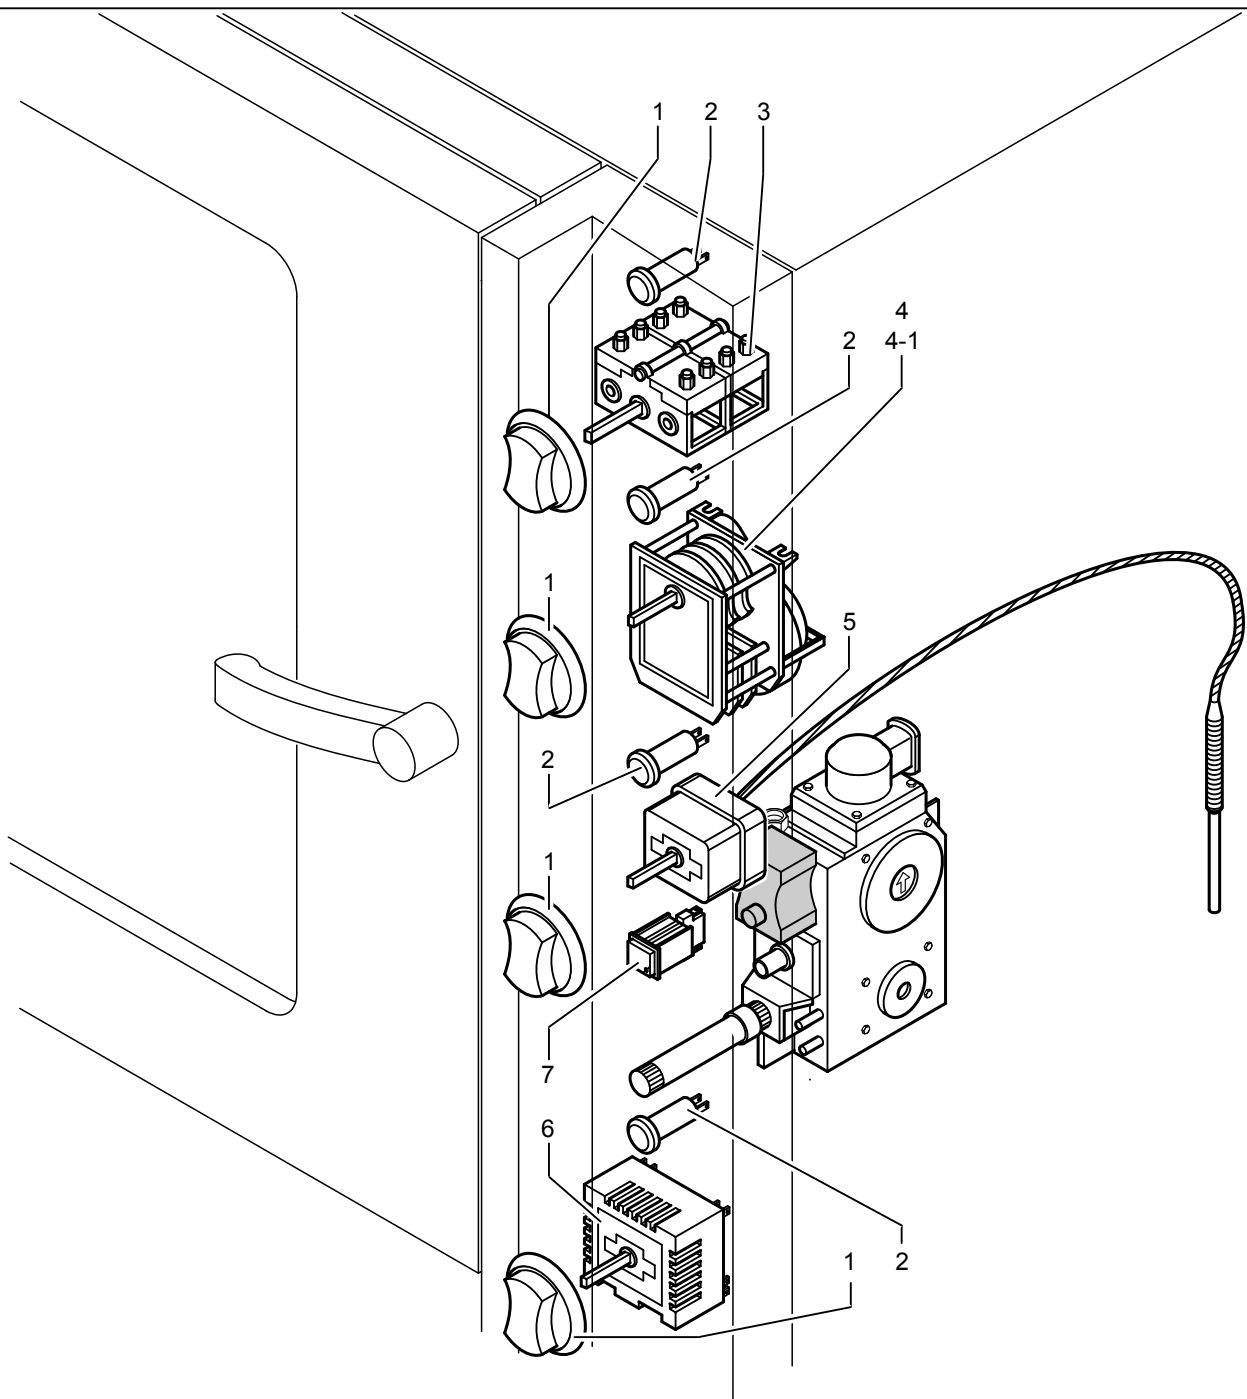

FCG 6

JOKER

TAV. 713

FORNI TAV. 713	1	RTFOC00174	GRIGLIA PROT.VENT.FCV.INOX	GRILLE DE PROTECTION	GRILL IMPELLER PROTECTION	SCHUTZGITTER SCHORNSTEIN
FORNI TAV. 713	2	PAFOC00625	CONV.ARIA	CONVOYEUR	FAN	VENTILATOR
FORNI TAV. 713	3	RTFOC00334	AT.RAPIDO K1610/TA16/C16X	ATTAQUE RAPIDE	CONNECTION	SCHNELLANSCHLUSS
FORNI TAV. 713	4	RTFOC00706	UMIDIFICATORE	HUMIDIFICATEUR	HUMIDIFIER	BEFEUCHTER
FORNI TAV. 713	5	RTFOC00557	INIET.UMIDIF.FCV D.1.5	INJECTEUR HUMIDIFICATEUR	INJECTOR HUMIDIFIER	EINSPRITZER BEFEUCHTER
FORNI TAV. 713	6	RTCU900018	BICONO D.6 PEL0905	BICONE POUR TUBE Ø 6	BICONE FOR PIPE Ø 6	ZWEIKEGEL Ø 6
FORNI TAV. 713	7	RTFOC00020	CALOTTA UMIDIF.FCV.	ECROU	NUT	MUTTER
FORNI TAV. 713	8	RTFOC00749	TU.AL.ACQ.UMIDIF.FGC065	TUYAU HUMIDIFICATEUR	PIPE HUMIDIFIER	ROHR BEFEUCHTER
FORNI TAV. 713	9	RTFOC00120	REGOLAT.E/VALV.FCV.ROSSO/0,25	REGULATEUR DE PORTÉE	FLOWREGULATOR	DURCHSTRÖMUNGSREGLER
FORNI TAV. 713	10	RTFOC00022	ELETTROVALVOLA	SOUPAPE	ELECTRIC VALVE	ELEKTROVENTIL
FORNI TAV. 713	11	RTFOC00531	GIRANTE 60HZ	MOBILE 60HZ	IMPELLER 60HZ	LAUFRAD 60HZ
FORNI TAV. 713	12	GAFOC00064	AS.BRUCIATORE	BRÛLEUR	BURNER	BRENNER
FORNI TAV. 713	13	RTFOC00278	INIET.1/4"D.2.70 K	INJECTEURG.20 20MBAR270K	INJECTORG.20 20MBAR270K	EINSPRITZERG.20 20MBAR270K
FORNI TAV. 713	14	RTFOC00706	MOTORE	MOTEUR	MOTOR	MOTOR
FORNI TAV. 713	15	RTCP800013	DADO 1/2" ESAGONALE 27 X 7	ECROU1/2"	NUT 1/2"	MUTTER 1/2"
FORNI TAV. 713	16	RTCP800012	SUPPORTO INIET.1/2"BRUC.GBR	SUPPORTO INJECTEUR	SUPPORT INJECTOR 1/2"	HALTERUNG EINSPRITZER
FORNI TAV. 713	17	RTBF800137	BICONO D.14 ART.182 GBR	BICONE D.14	DOUBLE CONE D.14	DOPPELKONUS D.14
FORNI TAV. 713	18	RTBF800015	CALOTTA D.14 ART.181 GBR	ECROU D.14	NUT D.14	MUTTER D.14
FORNI TAV. 713	19	RTFOC00422	TU.AL.BRUC.FGC065	TUBO AL.BRUC CAMERA	PIPE AL.BRUC CHAMBER	ROHR KAMMER
FORNI TAV. 713	19	RTFOC00422	TU.AL.BRUC.FGC065	TUBO AL.BRUC CAMERA	PIPE AL.BRUC CHAMBER	ROHR KAMMER
FORNI TAV. 713	20	RTCP800034	CORPO PIL.G100 SIT0140026	VEILLEUSE	PILOT BODY	PILOTBRENNER
FORNI TAV. 713	21	RTCP800033	CANDELETTA ACCENSIONE	BOUGIE D'ALLUMAGE	SPARK PLUG	ZÜNDKERZE
FORNI TAV. 713	22	RTFOC00241	TERMOCOPPIA INT/BIF	THERMOCOUPLE INT/BIF	THERMOELEMENT INT/BIF	THERMOELEMENT
FORNI TAV. 713	23	RTCU800183	BICONO D.6	BICONE D.6	DOUBLE CONE D.6	DOPPELKONUS D.6
FORNI TAV. 713	24	RTCU900215	RACCORDO CAND.PIL.ST.0974037	RACCORD BOUGIE D'ALLUMAGE	UNION SPARK PLUG	ANSCHLUSS ZÜNDKERZE
FORNI TAV. 713	25	RTCU700005	CAVO ACCENSIONE	CABLE D'ALLUMAGE	CABLE FOR PIEZO LIGHTING	KABEL ANZ ÜNDER
FORNI TAV. 713	26	RTCP800041	INIET.PIL.D.019 G100 0977092	INJECTEUR VEILLEUSE Ø 0,19 POUR GPL	INJECTOR PILOT Ø 0,19 FOR LPG	FLÜSSIGGASEINSPRITZER Ø 0,19
FORNI TAV. 713	26	RTCP800040	INIET.PIL.D.036 G100 0977091	INJECTEUR POUR VEILLEUSE Ø 0,36	PILOT INJECTOR Ø 0,36	PILOTBRENNEREINSPRITZER Ø 0,36
FORNI TAV. 713	27	RTCU800182	CALOTTA AC.D.6	CALOTTE D.6	CAP D.6	MUTTER D.6
FORNI TAV. 713	28	RTFOC00423	TU.PILOTA BRUC.	TUBO BRUCIAT. PILOTBRENNER	BURNERPIPE	ROHRPILOTBRENNER
FORNI TAV. 713	29	RTCP900087	NIPLES CP OT/M/1/2"XM20/D.14	NIPLES 1/2" X M20	NIPLES 1/2" X M20	NIPPEL 1/2" X M20
FORNI TAV. 713	30	RTFOC00095	VALVOLA GAS	VALVE GAS	VALVE GAS	VENTIL GAS
FORNI TAV. 713	31	RTFOC00023	A/DISTURBO FCV.F43LN3100ZF00K	ANTI-PERTURBATION	ANTIJAMMING FILTER	FILTER A/STÖRUNG
FORNI TAV. 713	32	RTFOC00188	*MAGNETE+CAVI V.FGC060 0006245	MAGNETO	MAGNET	MAGNET
FORNI TAV. 713	33	RTFOC00391	PROLUNGA VALV.TURCHESE 1529770	RALLONGE VALVE	VALVE EXTENSION	VERLÄNGERUNG VENTIL
FORNI TAV. 713	34	RTFOC00100	GUARNIZ.AS.RAMPA FGC060	GARNITURE RAMPE DU GAZ	GASKET RAMP GAS	DICHTUNG RAMPE GAS
FORNI TAV. 713	35	RTFOC00327	AS.RAMPA FGC100 ZINC.	RAMPE DU GAZ	RAMP GAS	RAMPE GAS
FORNI TAV. 713	36	RTFOC00618	RAMPA SC.COND.FGC065/1	RAMPE DE DÉCHARGEMENT CONDENSE	CLAMP	RAMPE DUNSTABZUG
FORNI TAV. 713	36	RTFOC00618	RAMPA SC. COND.	RAMPE DU DÉCHARGEMENT CONDENSE	RAMP OUTLET COND.	DUNSTHAUBE
FORNI TAV. 713	37	RTMIN00304	FASCETTA	BANDE	CLAMP	SHELLE
FORNI TAV. 713	38	MPGOM12T00	TUBO GOMMA	TUBE EN CAOUTCHAUC	RUBBER PIPE	ROHR GUMMI
FORNI TAV. 713	39	RTFOC00612	GRIGLIA LAT.DX FGC065 INOX	GRILLE LATÉRALE DROIT	GRILL SIDE RIGHT	GRILL SEITE RECHTS
FORNI TAV. 713	40	RTFOC00175	GRIGLIA FORNO GN 1/1	GRILLE DU FOUR GN 1/1	GRILL OVEN GN 1/1	GRILL HERD GN 1/1
FORNI TAV. 713	41	RTFOC00613	GRIGLIA LAT.SX INOX	GRILLE LATÉRALE GAUCHE	GRILL SIDE LEFT	GRILL SEITE LINKS
FORNI TAV. 713	42	RTCP900088	BICONO D.14 CP	BICONE	DOUBLE CONE	DOPPELKONUS
FORNI TAV. 713	43	RTCP900089	CALOTTA OT.D.14 CP	ECROU	NUT	MUTTER
FORNI TAV. 713	11-1	RTFOC00473	GIRANTE 60HZ	MOBILE 50HZ	IMPELLER 50HZ	LAUFRAD 50HZ
FORNI TAV. 713	13-1	RTCP800016	INIET.1/4"D.1.70 K	INJECTEURGPL 29/ 37MBAR170K	INJECTORGPL 29/ 37MBAR170K	EINSPRITZERGPL 29/ 37MBAR170K
FORNI TAV. 713	13-2	RTFOC00279	INIET.1/4"D.1.50 L	INJECTEURG30 50MBAR150L	INJECTORG30 50MBAR150L	EINSPRITZERG30 50MBAR150L