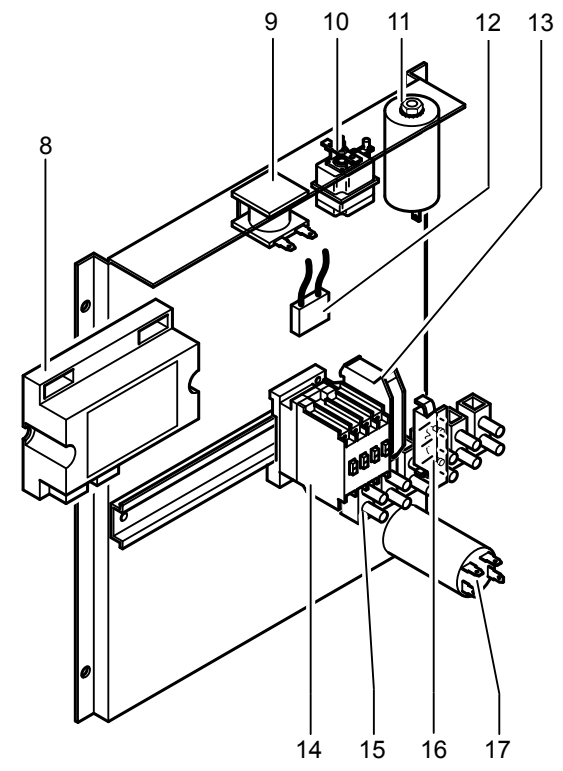

FCG 6

JOKER

TAV. 713

FORNI TAV. 713	1	RTFOC00174	GRIGLIA PROT.VENT.FCV.INOX	GRILLE DE PROTECTION	GRILL IMPELLER PROTECTION	SCHUTZGITTER SCHORNSTEIN
FORNI TAV. 713	2	PAFOC00625	CONV.ARIA	CONVOYEUR	FAN	VENTILATOR
FORNI TAV. 713	3	RTFOC00334	AT.RAPIDO K1610/TA16/C16X	ATTAQUE RAPIDE	CONNECTION	SCHNELLANSCHLUSS
FORNI TAV. 713	4	RTFOC00706	UMIDIFICATORE	HUMIDIFICATEUR	HUMIDIFIER	BEFEUCHTER
FORNI TAV. 713	5	RTFOC00557	INIET.UMIDIF.FCV D.1.5	INJECTEUR HUMIDIFICATEUR	INJECTOR HUMIDIFIER	EINSPRITZER BEFEUCHTER
FORNI TAV. 713	6	RTCU900018	BICONO D.6 PEL0905	BICONE POUR TUBE Ø 6	BICONE FOR PIPE Ø 6	ZWEIKEGEL Ø 6
FORNI TAV. 713	7	RTFOC00020	CALOTTA UMIDIF.FCV.	ECROU	NUT	MUTTER
FORNI TAV. 713	8	RTFOC00749	TU.AL.ACQ.UMIDIF.FGC065	TUYAU HUMIDIFICATEUR	PIPE HUMIDIFIER	ROHR BEFEUCHTER
FORNI TAV. 713	9	RTFOC00120	REGOLAT.E/VALV.FCV.ROSSO/0,25	REGULATEUR DE PORTÉE	FLOWREGULATOR	DURCHSTRÖMUNGSREGLER
FORNI TAV. 713	10	RTFOC00022	ELETTROVALVOLA	SOUPAPE	ELECTRIC VALVE	ELEKTROVENTIL
FORNI TAV. 713	11	RTFOC00531	GIRANTE 60HZ	MOBILE 60HZ	IMPELLER 60HZ	LAUFRAD 60HZ
FORNI TAV. 713	12	GAFOC00064	AS.BRUCIATORE	BRÛLEUR	BURNER	BRENNER
FORNI TAV. 713	13	RTFOC00278	INIET.1/4"D.2.70 K	INJECTEURG.20 20MBAR270K	INJECTORG.20 20MBAR270K	EINSPRITZERG.20 20MBAR270K
FORNI TAV. 713	14	RTFOC00706	MOTORE	MOTEUR	MOTOR	MOTOR
FORNI TAV. 713	15	RTCP800013	DADO 1/2" ESAGONALE 27 X 7	ECROU1/2"	NUT 1/2"	MUTTER 1/2"
FORNI TAV. 713	16	RTCP800012	SUPPORTO INIET.1/2"BRUC.GBR	SUPPORTO INJECTEUR	SUPPORT INJECTOR 1/2"	HALTERUNG EINSPRITZER
FORNI TAV. 713	17	RTBF800137	BICONO D.14 ART.182 GBR	BICONE D.14	DOUBLE CONE D.14	DOPPELKONUS D.14
FORNI TAV. 713	18	RTBF800015	CALOTTA D.14 ART.181 GBR	ECROU D.14	NUT D.14	MUTTER D.14
FORNI TAV. 713	19	RTFOC00422	TU.AL.BRUC.FGC065	TUBO AL.BRUC CAMERA	PIPE AL.BRUC CHAMBER	ROHR KAMMER
FORNI TAV. 713	19	RTFOC00422	TU.AL.BRUC.FGC065	TUBO AL.BRUC CAMERA	PIPE AL.BRUC CHAMBER	ROHR KAMMER
FORNI TAV. 713	20	RTCP800034	CORPO PIL.G100 SIT0140026	VEILLEUSE	PILOT BODY	PILOTBRENNER
FORNI TAV. 713	21	RTCP800033	CANDELETTA ACCENSIONE	BOUGIE D'ALLUMAGE	SPARK PLUG	ZÜNDKERZE
FORNI TAV. 713	22	RTFOC00241	TERMOCOPPIA INT/BIF	THERMOCOUPLE INT/BIF	THERMOELEMENT INT/BIF	THERMOELEMENT
FORNI TAV. 713	23	RTCU800183	BICONO D.6	BICONE D.6	DOUBLE CONE D.6	DOPPELKONUS D.6
FORNI TAV. 713	24	RTCU900215	RACCORDO CAND.PIL.ST.0974037	RACCORD BOUGIE D'ALLUMAGE	UNION SPARK PLUG	ANSCHLUSS ZÜNDKERZE
FORNI TAV. 713	25	RTCU700005	CAVO ACCENSIONE	CABLE D'ALLUMAGE	CABLE FOR PIEZO LIGHTING	KABEL ANZ ÜNDER
FORNI TAV. 713	26	RTCP800041	INIET.PIL.D.019 G100 0977092	INJECTEUR VEILLEUSE Ø 0,19 POUR GPL	INJECTOR PILOT Ø 0,19 FOR LPG	FLÜSSIGGASEINSPRITZER Ø 0,19
FORNI TAV. 713	26	RTCP800040	INIET.PIL.D.036 G100 0977091	INJECTEUR POUR VEILLEUSE Ø 0,36	PILOT INJECTOR Ø 0,36	PILOTBRENNEREINSPRITZER Ø 0,36
FORNI TAV. 713	27	RTCU800182	CALOTTA AC.D.6	CALOTTE D.6	CAP D.6	MUTTER D.6
FORNI TAV. 713	28	RTFOC00423	TU.PILOTA BRUC.	TUBO BRUCIAT. PILOTBRENNER	BURNERPIPE	ROHRPILOTBRENNER
FORNI TAV. 713	29	RTCP900087	NIPLES CP OT/M/1/2"XM20/D.14	NIPLES 1/2" X M20	NIPLES 1/2" X M20	NIPPEL 1/2" X M20
FORNI TAV. 713	30	RTFOC00095	VALVOLA GAS	VALVE GAS	VALVE GAS	VENTIL GAS
FORNI TAV. 713	31	RTFOC00023	A/DISTURBO FCV.F43LN3100ZF00K	ANTI-PERTURBATION	ANTIJAMMING FILTER	FILTER A/STÖRUNG
FORNI TAV. 713	32	RTFOC00188	*MAGNETE+CAVI V.FGC060 0006245	MAGNETO	MAGNET	MAGNET
FORNI TAV. 713	33	RTFOC00391	PROLUNGA VALV.TURCHESE 1529770	RALLONGE VALVE	VALVE EXTENSION	VERLÄNGERUNG VENTIL
FORNI TAV. 713	34	RTFOC00100	GUARNIZ.AS.RAMPA FGC060	GARNITURE RAMPE DU GAZ	GASKET RAMP GAS	DICHTUNG RAMPE GAS
FORNI TAV. 713	35	RTFOC00327	AS.RAMPA FGC100 ZINC.	RAMPE DU GAZ	RAMP GAS	RAMPE GAS
FORNI TAV. 713	36	RTFOC00618	RAMPA SC.COND.FGC065/1	RAMPE DE DÉCHARGEMENT CONDENSE	CLAMP	RAMPE DUNSTABZUG
FORNI TAV. 713	36	RTFOC00618	RAMPA SC. COND.	RAMPE DU DÉCHARGEMENT CONDENSE	RAMP OUTLET COND.	DUNSTHAUBE
FORNI TAV. 713	37	RTMIN00304	FASCETTA	BANDE	CLAMP	SHELLE
FORNI TAV. 713	38	MPGOM12T00	TUBO GOMMA	TUBE EN CAOUTCHAUC	RUBBER PIPE	ROHR GUMMI
FORNI TAV. 713	39	RTFOC00612	GRIGLIA LAT.DX FGC065 INOX	GRILLE LATÉRALE DROIT	GRILL SIDE RIGHT	GRILL SEITE RECHTS
FORNI TAV. 713	40	RTFOC00175	GRIGLIA FORNO GN 1/1	GRILLE DU FOUR GN 1/1	GRILL OVEN GN 1/1	GRILL HERD GN 1/1
FORNI TAV. 713	41	RTFOC00613	GRIGLIA LAT.SX INOX	GRILLE LATÉRALE GAUCHE	GRILL SIDE LEFT	GRILL SEITE LINKS
FORNI TAV. 713	42	RTCP900088	BICONO D.14 CP	BICONE	DOUBLE CONE	DOPPELKONUS
FORNI TAV. 713	43	RTCP900089	CALOTTA OT.D.14 CP	ECROU	NUT	MUTTER
FORNI TAV. 713	11-1	RTFOC00473	GIRANTE 60HZ	MOBILE 50HZ	IMPELLER 50HZ	LAUFRAD 50HZ
FORNI TAV. 713	13-1	RTCP800016	INIET.1/4"D.1.70 K	INJECTEURGPL 29/ 37MBAR170K	INJECTORGPL 29/ 37MBAR170K	EINSPRITZERGPL 29/ 37MBAR170K
FORNI TAV. 713	13-2	RTFOC00279	INIET.1/4"D.1.50 L	INJECTEURG30 50MBAR150L	INJECTORG30 50MBAR150L	EINSPRITZERG30 50MBAR150L